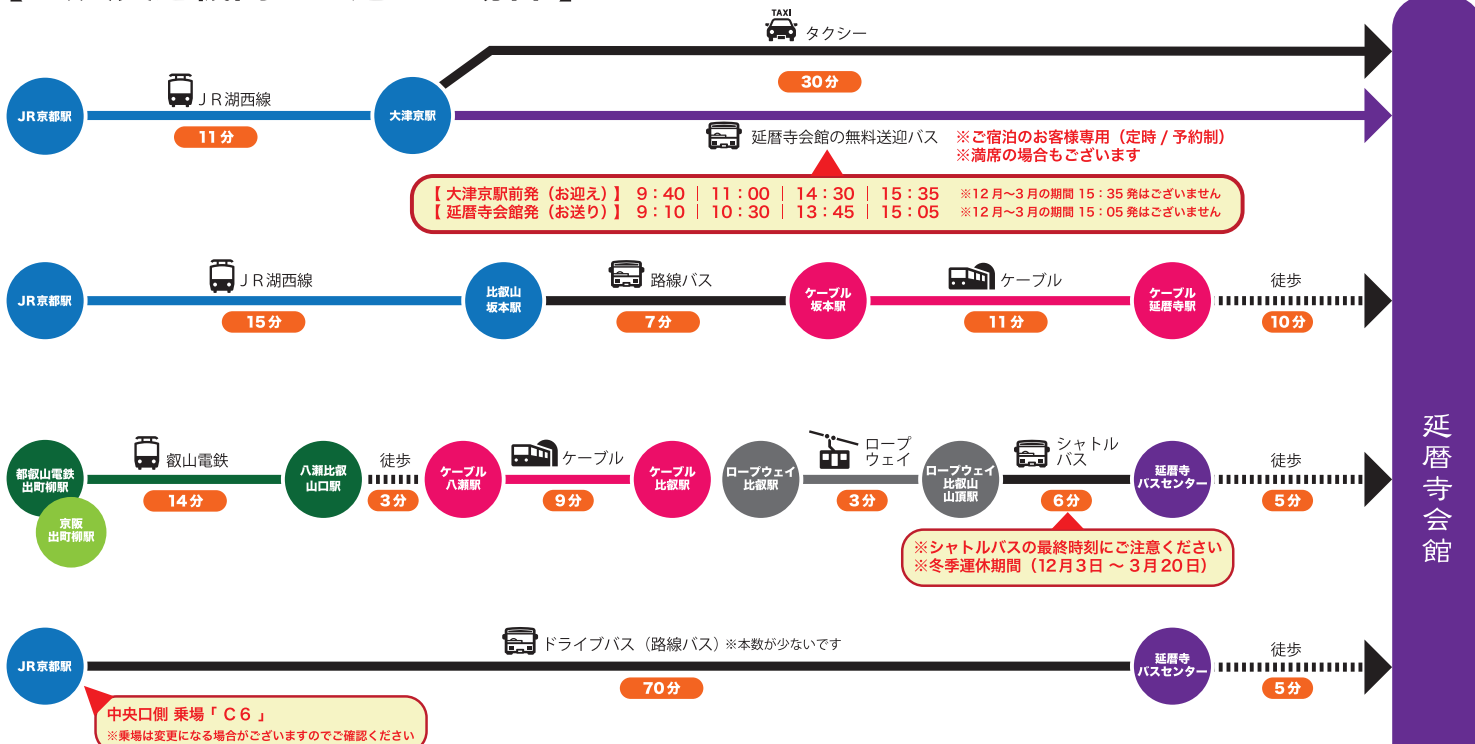

【公共交通機関でお越しの場合】

【お車でお越しの場合】

※冬季 (12月頃~3月頃) は、周辺地域の路面が凍結する恐れがございます
冬タイヤを装着の上起こしてください

延暦寺会館